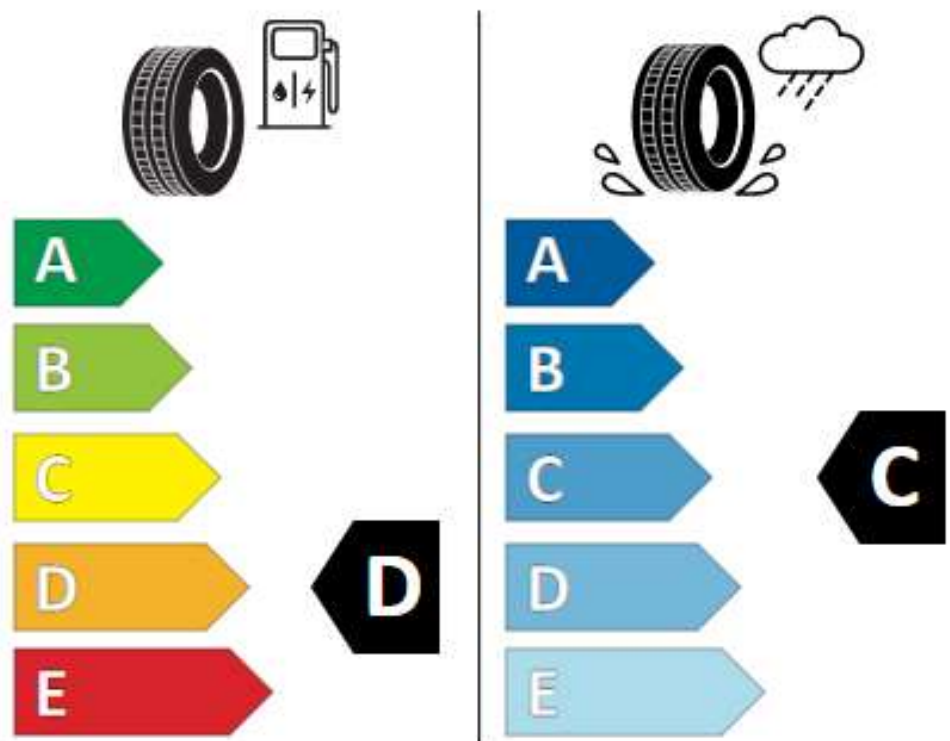

# ENERG

APLUS

AP1994H1

215/60 R16

C1

2020/740